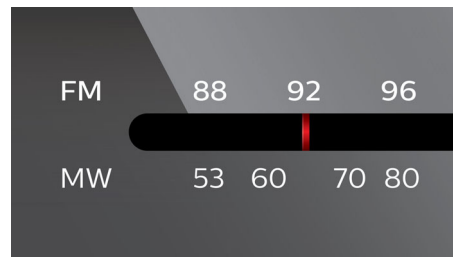

Tuner FM/MW

Tuner stereo FM/MW (AM)

Specificații

Redare audio

- Medii de redare: MP3-CD, CD, CD-R, CD-RW, WMA-CD
- Moduri redare disc: derulare rapidă înainte/înapoi, căutare melodie următoare/anterioară, repetare/redare aleatorie/programare

Tuner/Recepție/Transmisie

- Antenă: Antenă FM
- Benzi pentru tuner: FM, MW

Sunet

- Sistem audio: stereo
- Controlul volumului: rotativ (analogic)
- Putere de ieșire: 2 x 1 W RMS

Difuzoare

- Nr. de boxe încorporate: 2
- Finisaj grilă boxă: metalic

Confort

- Tip ecran: Afișaj LCD
- Număr de cifre pe ecran: 3
- Tip încărcător: sus

Conectivitate

- Legătură MP3: Intrare cu jack stereo de 3,5 mm

Alimentare

- Tip baterie: Dimensiune C (LR14)
- Tensiune baterie: 1,5 V
- Sursă de alimentare: 220 - 240 V
- Număr de baterii: 6

Accesorii

- Cabluri/conexiune: Cablu intrare stereo de 3,5 mm, cablu de alimentare
- Manual de utilizare: limbi multiple
- Garanție: Certificat de garanție în întreaga lume

Dimensiuni

- Greutate brută: 2,4 kg
- Adâncime ambalaj: 139 mm
- Înălțime ambalaj: 262 mm
- Lățime ambalaj: 371 mm
- Greutate: 1,9 kg
- Adâncime unitate principală: 236 mm
- Înălțime unitate principală: 122 mm
- Lățime unitate principală: 341 mm

Data apariției 2015-06-11

Versiune: 2.0.5

12 NC: 8670 000 62123
EAN: 87 12581 53761 6

© 2015 Koninklijke Philips N.V.
Toate drepturile rezervate.

Specificațiile pot fi modificate fără preaviz. Mărcile comerciale sunt proprietatea Koninklijke Philips N.V. sau a deținătorilor lor legali.

www.philips.com