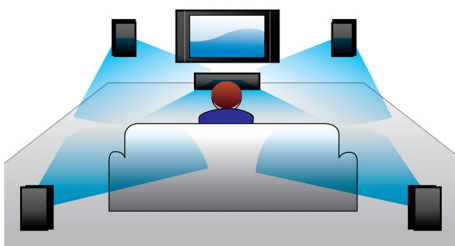

Utformet for å gi deg en bedre kinoopplevelse hjemme

- Moderne design som tilfører hjemmet ditt noe

PHILIPS

Høydepunkter

300 W RMS-effekt

300 W RMS-effekt gir flott lyd for filmer og musikk

Dolby Digital

Dolby Digital, verdens ledende standarder for digital flerkanalslyd, etterligner ørets naturlige måte å behandle lyd på, og du får dermed en enestående, romlig og realistisk surround-lyd.

Lyd inn

Lyd inn gjør at du enkelt kan spille av musikken din direkte fra en iPod/iPhone/iPad, MP3-spiller eller bærbar PC via en enkel tilkobling til hjemmekinoanlegget. Det er bare å koble lydenheten til lyd inn-kontakten og nyte musikken med den overlegne lyd kvaliteten til Philips-hjemmekinoanlegget.

EasyLink

Med EasyLink kan du kontrollere flere enheter med én fjernkontroll, for eksempel DVD-spillere, Blu-ray-spillere, Soundbar-høytalere, hjemmekinoanlegg, TV-er osv. Den bruker en HDMI CEC-protokoll som er bransjestandard, til å dele funksjonalitet mellom enheter ved hjelp av HDMI-kabelen. Med ett knappetrykk kan du styre alt tilkoblet HDMI CEC-aktivert utstyr samtidig. Funksjoner som standby og avspilling kan nå utføres på en svært enkel måte.

HDMI for HD-filmer

HDMI er en direkte digital forbindelse som kan overføre både digital HD-video og digital flerkanalslyd. Ved å eliminere konverteringen til analoge signaler får du perfekt bilde- og lyd kvalitet, helt uten støy. Filmer i Standard Definition kan nå nytes i ekte High Definition. Det gir flere detaljer og mer virkelighetstro bilder.