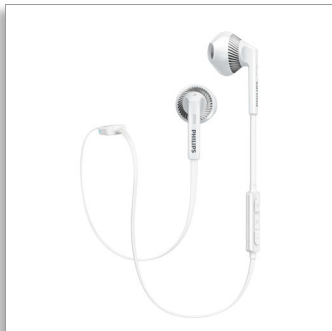

Philips  
Auscultadores Bluetooth

Diafragmas de 14,2 mm / abertos

Auricular  
Cabo plano

SHB5250WT

## Liberdade sem fios, som potente

Concebidos para se adaptarem à geometria dos ouvidos

Concebidos para liberdade sem fios quando está em movimento, estes auriculares Bluetooth MyJam FreshTones da Philips dispõem de diafragmas de 14,2 mm para graves fortes e uma adaptação ideal concebida com base na geometria do ouvido.

### Sempre pronto a partir

- Controlo sem fios para desfrutar de música e chamadas
- Compensador de cabo flexível aumenta a durabilidade e conectividade

### Deleite-se com som de qualidade

- Diafragmas dos altifalantes de 14,2 mm para um som potente e graves ricos
- Os ímanes potentes melhoram o desempenho dos graves

**PHILIPS**