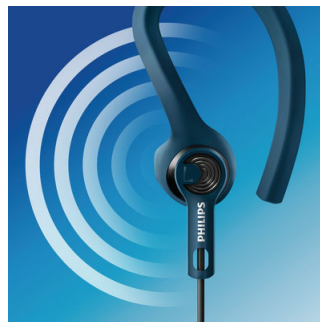

Dźwięk o wysokiej jakości

13,6-milimetrowe przetworniki zapewniają dźwięk o wysokiej jakości, który motywuje do maksymalnego wysiłku.