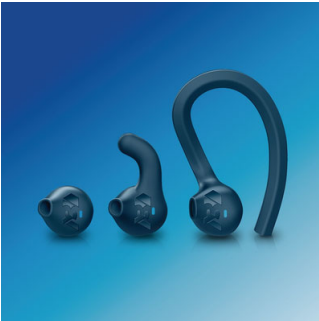

Sportowe słuchawki z mikrofonem
Doskonałe do użytku na zewnątrz Odporne na pot i wodę, Douszne

SHQ1405BL/00

Zalety

Otwarta konstrukcja akustyczna

Te słuchawki ActionFit nie izolują dźwięku, więc pozwalają słyszeć otoczenie i zachować bezpieczeństwo podczas ćwiczeń na świeżym powietrzu. Otwarta konstrukcja akustyczna zapewnia wysoką jakość dźwięku, nie zagłuszając otoczenia.

3 sposoby noszenia

Spersonalizuj swoje słuchawki. Wybierz zaczepy na ucho, elementy nauszne i elementy douszne w różnych stylach, aby móc się ruszać bez obaw o wypadnięcie słuchawek.