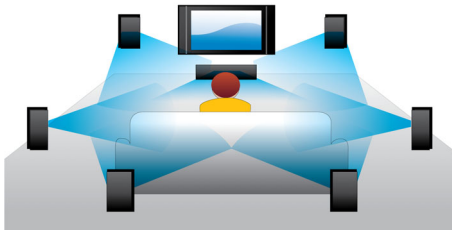

Dolby TrueHD ja DTS-HD MA

DTS-HD Master Audio ja Dolby TrueHD tarjoavat 7.1-kanavaisen äänen Blu-ray-levyiltä. Äänentoisto on käytännössä studiomasternauhan tasoa, joten kuulet taatusti äänet sellaisina kuin ne on tarkoitettu. DTS-HD Master Audio ja Dolby TrueHD täydentävät katsomis- ja kuuntelukokemuksesi.