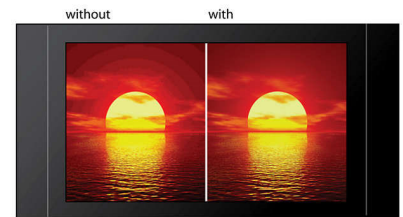

12 bit / 108 MHz videobehandling

12-bit video-DAC er en fremragende digital-til-analog-konverterer som bevarer alle detaljer i den opprinnelige bildekvaliteten. Den viser raffinerte nyanser og jevnere gradering av farger, noe som resulterer i et mer levende og naturlig bilde. Begrensningen til vanlig 10-bit DAC blir enda tydeligere ved bruk av store skjermer og projektorer.