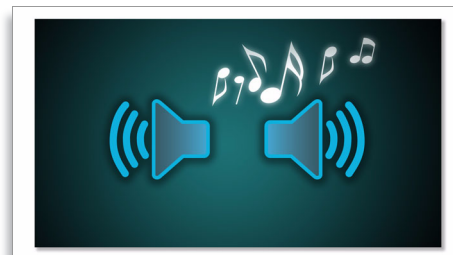

Innebygd høyttaler

Innebygd høyttaler

Utgivelsesdato
2009-05-03

Versjon: 1.0.8

12 NC: 8670 000 37429
EAN: 87 12581 39896 5

© 2009 Koninklijke Philips Electronics N.V.
Alle rettigheter forbeholdt.

Spesifikasjonene kan endres uten varsel. Varemerker
tilhører Koninklijke Philips Electronics N.V. eller deres
respektive eiere.

www.philips.com