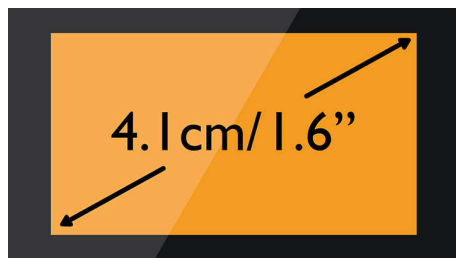

Дисплей 4,1 см (1,6")

Удобный для считывания дисплей 4,1 см (1,6") с янтарной подсветкой