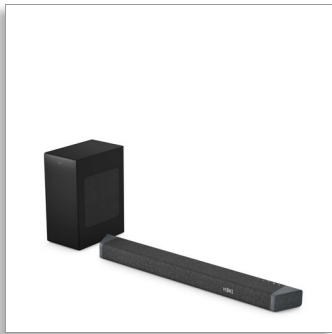

Philips  
Soundbar 5.1.2 配備無線  
重低音喇叭

Dolby Atmos®  
DTS Virtual:X  
最大 740W  
5.1.2 CH 無線重低音喇叭

TAB7908

## 沉浸於磅礴的劇院音效

這款優異的 5.1.2 Soundbar 以專用中央聲道喇叭提供清晰人聲，使用 Dolby Atmos 將您籠罩在令人激賞的陣陣音浪中。無線連接重低音喇叭呈現令人讚嘆的低音效果，讓您的媒體呈現應有的深度。

### 優異音效。洗鍊美學

- 4 種預設 EQ 模式，讓音效環境更臻完美
- 背光按鈕面板可讓您清楚看見控制鍵
- 智慧材質包覆設計
- Soundbar 可安裝在牆上或置於桌面

### 優異的劇院級體驗

- 2 個內建對角高頻喇叭，呈現廣闊音場
- 5.1.2 聲道搭配無線重低音喇叭
- Dolby Atmos。劇院級音效
- DTS Virtual:X 創造真實 3D 環繞音效