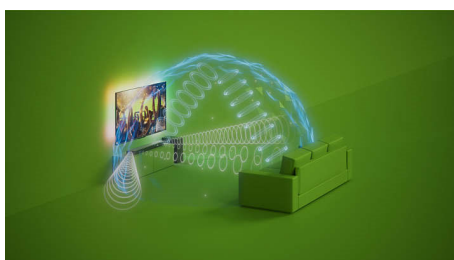

### 5.1.2 CH 無線重低音喇叭

無論是要放鬆聆聽最愛的播放清單，或是被恐龍的嘶吼聲包圍，這款 Soundbar 的 5.1.2 聲道包含中央聲道，提供清晰音質；強勁的無線重低音喇叭，讓您沉浸在豐富、生動的劇院級音效之中。

### Dolby Atmos。劇院級音效

5.1.2 聲道可重現高度和深度，打造令人驚豔的豐富環繞音效。無論是頭上飛過太空船，或是競技場中的群眾，您都能感受到劇中音效上方和周圍流動。

### DTS Virtual:X

體驗彷彿身在電影院的逼真立體音效！這款令人讚嘆的 Soundbar 採用 DTS Virtual:X

技術，增加音效的高度、寬度和廣度，打造完全身歷其境的環繞音效體驗。