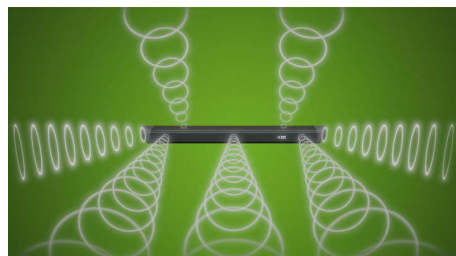

更廣闊的音場

進一步帶來更廣闊的音場！Soundbar 兩端內建的兩個額外的高頻喇叭，能擴大音場範圍，提供更豐富的音效體驗。讓精緻音效充滿室內空間，享受前所未有的音樂與電影體驗。