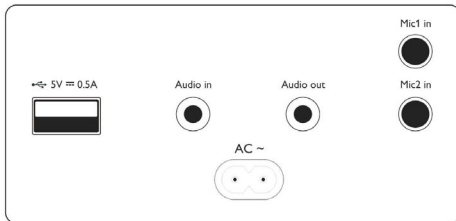

Formati audio supportati

- Bluetooth: SBC
- USB: MP3

Funzioni utili

- Karaoke: Volume MIC, controllo dell'eco, attenuazione traccia vocale, cambio voce
- Pulsanti e comandi: Accendi/spegni, Play/Pause,

- Volume su, Volume giù, Interruttore illuminazione, Dynamic Bass Boost (DBB)
- Effetto luminoso: Sì, effetto luci sull'altoparlante, luce stroboscopica
- Schermo display: No

Compatibilità

- Controllo app smartphone/tablet: No

Assorbimento

- Capacità delle batterie: 2200 mAh, 11,1 V
- Alimentazione: 100-240 VCA, 50/60 Hz
- Consumo energetico in standby: $\leq$ 0,5 W
- Tipo di batteria: Agli ioni di litio (integrata)
- Durata batteria: 12 ore
- Tempo di carica: 3 ore
- Power bank: No

Dimensioni dell'imballo

- Altezza: 41.4 cm
- Tipo di imballaggio: Cartone
- Tipo di posizionamento sullo scaffale: Piedistallo
- Larghezza: 38.2 cm
- Profondità: 37 cm
- Numero di prodotti inclusi: 1
- EAN: 48 95229 12632 9
- Peso lordo: 7.7 Kg
- Peso netto: 6.035 Kg
- Tara: 1.665 Kg

Dimensioni del prodotto

- Altezza: 30.6 cm
- Larghezza: 30 cm
- Profondità: 30 cm
- Peso: 5.94 Kg

Accessori

- Accessori inclusi: Cavo di alimentazione CA, Guida rapida, Certificato di garanzia, Foglio di garanzia e sicurezza

Data di rilascio
2024-03-13

Versione: 7.7.1

EAN: 48 95229 12632 9

© 2024 Koninklijke Philips N.V.
Tutti i diritti riservati.

Le specifiche sono soggette a modifica senza preavviso. I marchi sono di proprietà di Koninklijke Philips N.V. o dei rispettivi detentori.

www.philips.com