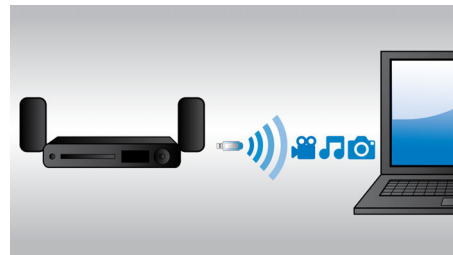

Okamžitý převod 2D na 3D

Užijte si 3D filmy v pohodlí domova se svou stávající sbírkou filmů ve 2D. Funkce okamžitého převodu na 3D využívá nejnovější digitální technologii, pomocí které analyzuje video obsah ve formátu 2D, aby rozlišila mezi objekty v popředí a v pozadí. Tímto rozlišením vzniká hloubková mapa, která převádí normální formáty 2D videa do úžasného 3D. Spolu s kompatibilním 3D televizorem jste nyní připraveni zažít 3D obraz v rozlišení Full HD.

Philips MyRemote

Aplikace Philips MyRemote umožňuje využívat chytrý telefon nebo tablet jako dálkový ovladač

AV výrobků společnosti Philips připojených k domácí síti Wi-Fi. Poskytne vám okamžitou možnost ovládání z libovolného místa v domě. Nabízí také praktické funkce, jako je například SimplyShare, jež umožňuje bezdrátově připojit a přenášet veškerou zábavu, funkci MySound sloužící k přizpůsobení předvoleb poslechu a funkci SurroundMe, jež dokáže kalibrovat nejlepší prostorový zvuk.

DynamicSurround

Technologie DynamicSurround využívá velmi pokročilé zvukové algoritmy, které věrně imitují zvukové charakteristiky ideálního surround prostředí. Tím je dosaženo úchvatného zvuku 7.1, a protože využívá co nejvíc z méně reproduktorů, uživatele nemusí trápit nepořádek, který přináší systém 7.1 – aniž by utrpěl zážitek ze zvuku surround.

Vestavěné Wi-Fi

Díky vestavěné podpoře WiFi můžete jednoduše připojit domácí kino přímo k domácí síti a vyzkoušet si bohatou nabídku online služeb. Vychutnejte si některé z nejlepších webových stránek nabízejících filmy, obrázky, zábavné informace a další online obsah šitý na míru obrazovce televizoru.