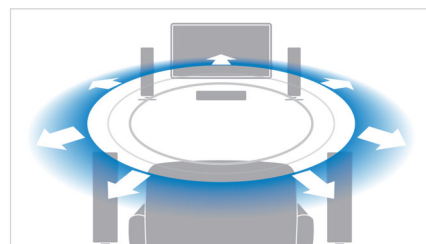

DynamicSurround

Technologie DynamicSurround využívá velmi pokročilé zvukové algoritmy, které věrně imitují zvukové charakteristiky ideálního surround prostředí. Tím je dosaženo úchvatného zvuku 7.1, a protože využívá co nejvíc z méně reproduktorů, uživatele nemusí trápit nepořádek, který přináší systém 7.1 – aniž by utrpěl zážitek ze zvuku surround.