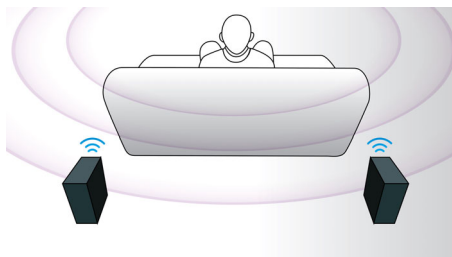

Volitelné bezdrátové zadní reproduktory

Bezdrátové zadní reproduktory umožňují pružně měnit umístění reproduktorů. Použitá technologie s vysokou odolností proti rušení zajišťuje plně prostorový zvuk bez nevzhledných kabelových propojení.