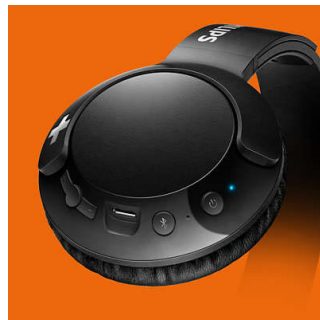

Diseño ajustable

Diseñados para un ajuste óptimo, los auriculares BASS+ cuentan con auriculares giratorios y una banda de sujeción ajustable para garantizar un ajuste fantástico para cualquier usuario.

Graves potentes y definidos

Estos graves potentes y definidos te permiten sentir el ritmo. No dejes que el diseño estilizado te engañe, los controladores especialmente ajustados y las rejillas de ventilación de graves producen frecuencias ultrabajas para crear el distintivo de sonido de BASS+.

Bluetooth

Empareja fácilmente los auriculares con cualquier dispositivo Bluetooth para disfrutar de música inalámbrica.

Controles de botones

Los controles de botones en el auricular derecho te permiten controlar la música y las llamadas con un solo toque.

Auriculares plegables

Con su diseño plegable, los auriculares BASS+ son fáciles de plegar y guardar, para que sean los compañeros de viaje perfectos.

Llamadas manos libres

Realización de llamadas con manos libres cómodamente con el micrófono y Bluetooth® 4.1