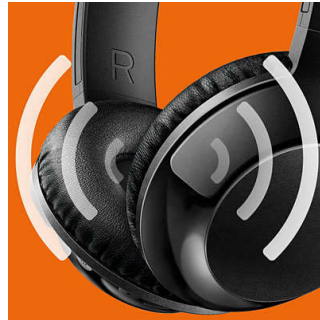

PHILIPS

Destacados

12 horas de reproducción

Con un tiempo de reproducción de 12 horas, tendrás batería suficiente para que la música no se detenga todo el día.

Controladores de 32 mm

Los auriculares BASS+ disponen de altavoces de 32 mm que producen unos graves potentes e impactantes.

Diseño ajustable

Diseñados para un ajuste óptimo, los auriculares BASS+ cuentan con auriculares giratorios y una banda de sujeción ajustable para garantizar un ajuste fantástico para cualquier usuario.

Graves potentes y definidos

Estos graves potentes y definidos te permiten sentir el ritmo. No dejes que el diseño estilizado te engañe, los controladores especialmente ajustados y las rejillas de ventilación de graves producen frecuencias ultrabajas para crear el distintivo de sonido de BASS+.