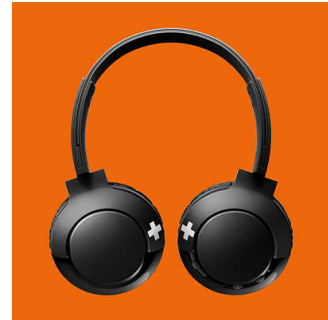

Bluetooth

Empareja fácilmente los auriculares con cualquier dispositivo Bluetooth para disfrutar de música inalámbrica.

Controles de botones

Los controles de botones en el auricular derecho te permiten controlar la música y las llamadas con un solo toque.

Auriculares plegables

Con su diseño plegable, los auriculares BASS+ son fáciles de plegar y guardar, para que sean los compañeros de viaje perfectos.

Llamadas manos libres

Realización de llamadas con manos libres cómodamente con el micrófono y Bluetooth® 4.1