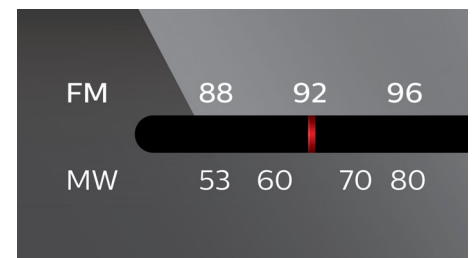

FM/MB-tuner

FM/MB-stereotuner (AM)

Line-in-tilslutning

Line-in-tilslutning

Udgivelsesdato
2015-01-22

Version: 1.0.4

12 NC: 8670 000 91851
EAN: 87 12581 65040 7

© 2015 Koninklijke Philips N.V.
Alle rettigheder forbeholdes.

Specifikationer kan ændres uden varsel. Varemærker tilhører Koninklijke Philips N.V. eller deres respektive ejere.

www.philips.com