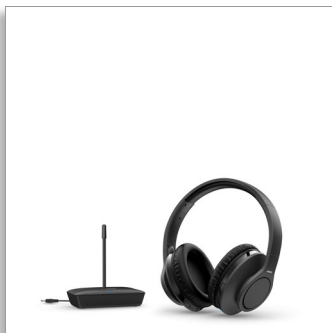

Philips
Casque TV sans fil

Haut-parleurs 30 mm au son
limpide

Arceau léger
Jusqu'à 18 h d'autonomie
Excellente isolation phonique
passive

TAH6005BK

Un son exceptionnel pour des séries, des films, etc.

Écoutez vos séries et vos films préférés sans gêner les autres ! Ce casque TV circum-aural sans fil diffuse un son limpide, aux basses excellentes, le tout sans latence. Son impressionnante portée sans fil est de 100 m.

Entendez tout

- Chaque film, chaque série. Écoutez sans déranger les autres.
- Haut-parleurs en néodyme de 30 mm : un son clair et d'excellentes basses.
- Port circum-aural. Excellente isolation phonique passive.
- Connexion sans fil FM auto-réglée

Confort d'écoute prolongé

- Léger et confortable
- Arceau rembourré réglable
- Coques réglables

PHILIPS

Casque TV sans fil

Haut-parleurs 30 mm au son limpide Arceau léger, Jusqu'à 18 h d'autonomie, Excellente isolation phonique passive

Dimensions du produit

- Hauteur: 20 cm
- Largeur: 19 cm
- Profondeur: 8 cm
- Poids: 0.207 kg

Accessoires

- Autres: 2 piles AAA rechargeables
- Câble audio: Câble TV 3,5 mm
- Guide de démarrage rapide
- Station d'accueil (connecteur): 3,5 mm
- Station d'accueil (émetteur)
- Adaptateurs inclus: Adaptateur de charge