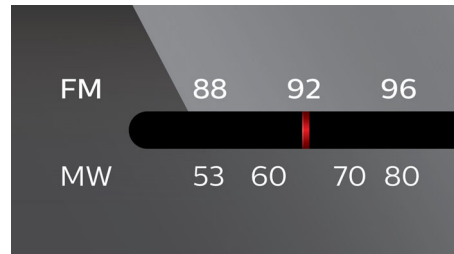

Line-in-tilslutning

MP3 line-in-tilslutning giver mulighed for direkte afspilning af MP3-indhold via dit lydssystem. Ved blot at slutte din bærbare MP3-afspiller til lydsystemet via det indbyggede line-in-stik kan du nyde enestående lyd kvalitet, mens du afspiller din yndlingsmusik fra din bærbare MP3-afspiller.

Spil MP3-CD, CD og CD-R/RW

MP3 står for "MPEG 1 Audio layer-7,6 cm (3)". MP3 er en revolutionerende komprimeringsteknologi,

hvormed store digitale musikfiler kan gøres op til 10 gange mindre uden at formindske lydkvaliteten nævneværdigt. MP3 er blevet det standard lydkomprimeringsformat, der bruges på internettet og giver en hurtig og nem overførsel af filer.

FM/MB-tuner

FM/MB-stereotuner (AM)

Dynamisk basforstærkning

Dynamisk basforstærkning maksimerer din musikoplevelse ved at fremhæve basindholdet i musikken ved alle lydstyrkeindstillinger - fra lav til høj - med et tryk på en knap! De laveste basfrekvenser går sædvanligvis tabt, når lydstyrken dæmpes. For at modvirke dette kan dynamisk basforstærkning forstærke basniveauerne, så du kan nyde en ensartet lyd, selv når du skruer ned for styrken.