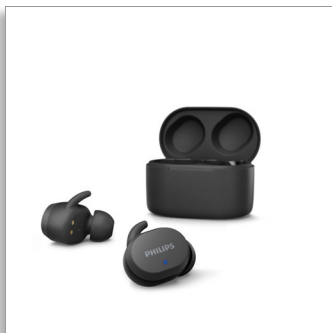

Philips
真无线耳机

入耳式耳塞

便携式充电盒
IPX5 防水保护
长达 26 小时的播放时间

TAT3216BK

安全舒适。触摸控制。

从电话会议到在公园里畅听播放列表，这些真正的无线耳机都能满足您的需要。无论是下雨或出汗，您都能体验到了出色的音质，声音和安全的入耳式佩戴确保贴合不会松动。同时还有长达 24 小时的播放时间。

从喜爱的播放列表到日常通话

- 触摸控制。内置麦克风。轻松配对
- 当您打开盒时，可快速重新连接到手机
- 轻松唤醒手机的语音助手
- 自定义声音控制。飞利浦耳机应用程序

便捷。舒适。

- 使用单只耳塞拨打电话。单声道模式
- 佩戴稳固，舒适自在的耳内佩戴效果
- 2 种颜色。软翼尖。3 种尺寸耳塞套

便携式充电盒，播放时间长达 24 小时

- IPX5 防水和防汗
- 便携式 USB-C 充电盒。提供 18 小时额外播放时间
- 6 小时播放时间。充电 15 分钟，可获得额外 1 小时播放时间
- 清晰音效。浑厚低音。6 毫米钕制声学驱动器

PHILIPS

真无线耳机

入耳式耳塞 便携式充电盒, IPX5 防水保护, 长达 26 小时的播放时间

佩戴稳固, 舒适自在的耳内佩戴效果

得益于采用柔软、可互换的硅橡胶耳塞套, 让您尽享真正的舒适。耳塞套可与您的耳道贴合, 从而形成完美密封, 可降低外部噪音。翼尖设计, 可保持每只耳塞佩戴牢固。

TAT3216BK/00

轻松控制和配对

轻触耳塞即可暂停您的播放列表、接听电话和唤醒您手机的语音助手。耳机可即时配对。配对后, 它们将在您打开充电盒时重新连接您的手机。

飞利浦耳机应用程序

增强低音效果。降低高音效果。飞利浦耳机应用程序让您您可以控制您聆听的音乐。自行调节级别或从预设声音风格中选择。

产品尺寸

- 高度: 4 厘米
- 宽度: 9 厘米
- 厚度: 5 厘米
- 重量: 0.055 千克

附件

- 快速入门指南
- 耳塞套: 3 对 (S/M/L)
- 充电盒
- 充电电缆: USB-C 电缆, 500 毫米

设计

- 颜色: 暗夜黑
- 配戴方式: 耳塞
- 贴耳材料: 硅橡胶
- 耳塞配件: 耳塞
- 入耳式配件类型: 硅胶耳塞

电信

- 用于呼叫的麦克风: 1 mic