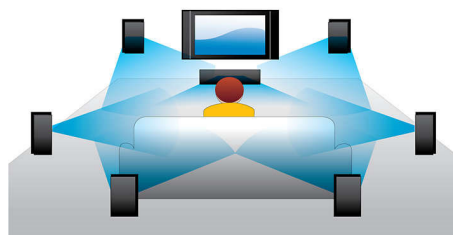

PHILIPS

Zalety

Odtwarzanie płyt Blu-ray 3D

Ekran Full HD 3D pozwala uzyskać wrażenie głębi, dzięki czemu możesz cieszyć się jeszcze lepszymi wrażeniami, jak w prawdziwym kinie, w zaciszu własnego domu. Osobne obrazy dla lewego i prawego oka są rejestrowane w jakości 1920 x 1080 Full HD i odtwarzane naprzemiennie na ekranie z dużą prędkością. Trójwymiarowy efekt Full HD powstaje dzięki zastosowaniu specjalnych okularów, zasłaniających prawe i lewe oko w synchronizacji ze zmieniającymi się obrazami.

Certyfikat DivX Plus HD

Format DivX Plus HD, obsługiwany przez odtwarzacz Blu-ray i/lub DVD, to najnowsza technologia DivX umożliwiająca oglądanie obrazów i filmów z Internetu w wysokiej rozdzielczości bezpośrednio w telewizorze HD firmy Philips lub na komputerze. DivX Plus HD obsługuje odtwarzanie treści DivX Plus (obrazy H.264 HD z wysokiej jakości dźwiękiem AAC plików MKV) lecz także poprzednich wersji formatu DivX do rozdzielczości 1080p. DivX Plus HD gwarantuje prawdziwą jakość HD cyfrowych obrazów.

Dolby TrueHD

Format Dolby TrueHD wydobywa z płyt Blu-ray dźwięk przestrzenny doskonałej jakości. Odtwarzany dźwięk jest niemalże niemożliwy do odróżnienia od wersji studyjnej, tak więc słyszysz dokładnie to, co było zamysłem twórców. Format Dolby TrueHD stanowi wspaniałe uzupełnienie Twoich wrażeń z rozrywki w jakości HD.

SimplyShare

Opracowana przez firmę Philips funkcja SimplyShare pozwala dzielić się muzyką, filmami i zdjęciami z tabletu, smartfona i komputera za pośrednictwem zestawu kina domowego i odtwarzacza Blu-ray. Wszystkie materiały można bezpośrednio przesyłać strumieniowo z urządzeń obsługujących standard DLNA lub użyć pilota i przesłać pliki multimedialne z komputera. Aby cieszyć się optymalnym działaniem sieci bezprzewodowej, zainstaluj aplikację SimplyShare w tablecie lub smartfonie. Dzięki temu możesz korzystać ze świata rozrywki bez wysiłku.