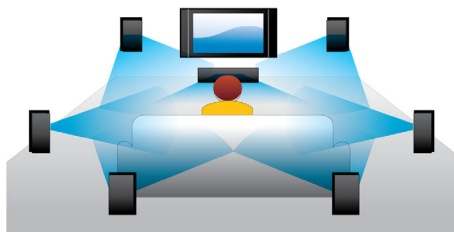

„Dolby TrueHD“

„Dolby TrueHD“ perteikia geriausią garsą iš jūsų „Blu-ray“ diskų. Garso atkūrimas yra

virtualiai neatskiriamas iš pagrindinės studijos, todėl girdite tai, ką kompozitorius ir norėjo, kad išgirstumėte. „Dolby TrueHD“ papildo jūsų aukštos raiškos pramogų patirtį.