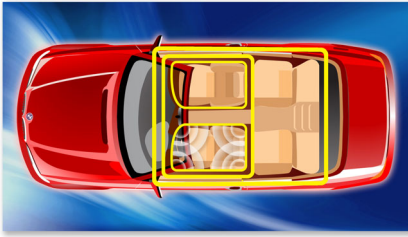

Gebruiksvriendelijk

- Bladeren op map of nummer voor snel zoeken of snelle toegang
- USB Direct- en SDHC-kaartsleuven voor het afspelen van MP3-muziek
- Audio-uitgang voor versterkertoevoeging

Een ontwerp dat samensmelt met het interieur van uw auto

- LCD met hoog contrast voor perfecte beelden
- Afneembaar voorpaneel voor bescherming tegen diefstal

PHILIPS

Kenmerken

Music Zone

Met de innovatieve Music Zone-technologie van Philips kunnen de bestuurder en passagiers genieten van hun muziek met een sterker ruimtelijk effect. Het klinkt dus precies zoals de artiest het heeft bedoeld. Gebruikers kunnen gemakkelijk de luisterzones voor muziek omschakelen van de bestuurder naar de passagiers en terug om de beste geluidsfocus in de auto te krijgen. Een speciale zonebedieningsknop verzorgt drie vooraf gedefinieerde instellingen - Links, Rechts en Voorin (en Alle) - zodat u het geluid in de auto dynamisch en gemakkelijk op uw eigen luisterbehoeften en die van uw passagiers kunt laten aansluiten.