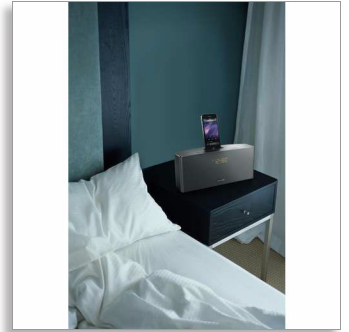

Philips
σταθμός σύνδεσης για
iPod/iPhone

με υποδοχή Lightning
για iPod/iPhone
FM, διπλό ξυπνητήρι
20W, αποθήκευση ώρας και
αφύπνισης

AJ7245D

Ξυπνήστε με υπέροχη μουσική με αυτό το σύστημα σύνδεσης iPod/iPhone

Ξεκινήστε τη μέρα σας με αυτήν τη βάση σύνδεσης Philips. Διαθέτει σύστημα ηχείων με ανάκλαση μπάσων για πανίσχυρα μπάσα, έξοδο 20W RMS και βάση iPod/iPhone με υποδοχή Lightning. Και με τη δωρεάν εφαρμογή Philips, θα ξυπνάτε πάντοτε με κέφι.