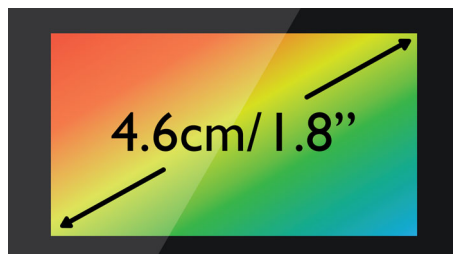

Tālruņu grāmata (200 kontaktpersonas)

Tuvo cilvēku tālruņu numuri vienmēr ir pieejami: saglabā līdz 200 kontaktiem savā tālruņa grāmatā.

4,6 cm (1,8 collu) TFT krāsu displejs

Liela kontrasta 4,6 cm (1,8 collu) TFT krāsu displejs