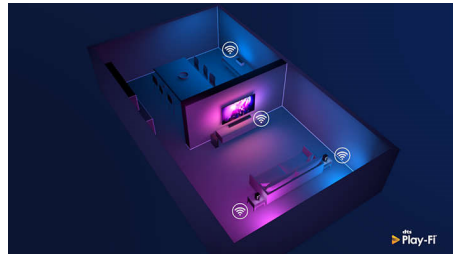

Dolby Atmos

Підсильте драму, незалежно від того, що ви переглядаєте. Цей саундбар із підтримкою Dolby Atmos відтворює як глибокі, так і високі тони звуку, створюючи віртуальний тривимірний об'ємний звук, який ліне над вами й навколо вас.

Режим Stadium EQ

Відчуйте хвилювання присутності на грі, перебуваючи у власній вітальні. Режим Stadium EQ занурить вас у шум навколишнього натовпу, ніби ви й самі перебуваєте на стадіоні! Ви будете з

хвилюванням переживати кожен ключовий момент і, водночас, чітко чутимете коментатора.

Play-Fi. Multi-Room та інше

Легка сумісність з Play-Fi зробить цей саундбар зіркою налаштування Multi-Room. Можна синхронізувати гучномовці, сумісні з Play-Fi, для відтворення аудіо в режимі Multi-Room і навіть створити справжню систему об'ємного звуку – усе через додаток Philips Sound або додаток Play-Fi.