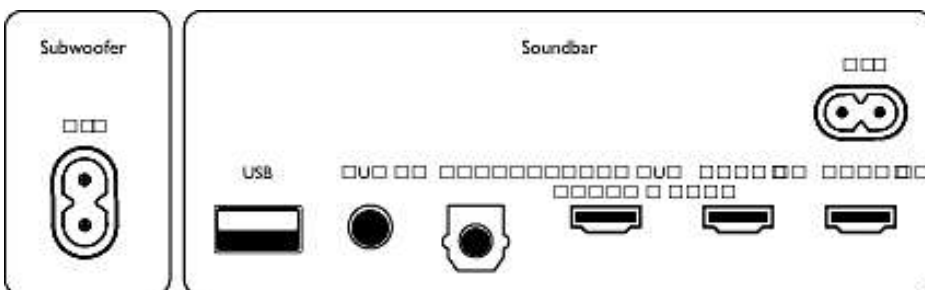

Розміри

- Головний блок (Ш x В x Г): 900 x 57 x 110 мм
- Вага головного блока: 2,4 кг
- Сабвуфер (Ш x В x Г): 122 x 403 x 300 мм
- Вага сабвуфера: 4,8 кг

Відео

- Ретрансляція 3D
- Покращення відео: Надходження відеосигналу 4K, Dolby Vision, HDR10, HDR10+, HLG