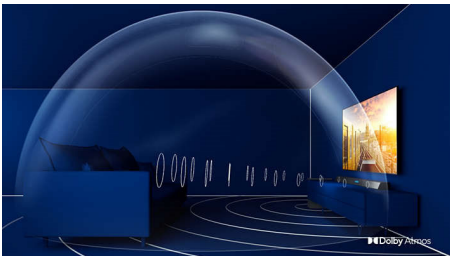

PHILIPS

2.1-канальний саундбар із бездротовим сабвуфером

Бездротовий сабвуфер, макс. 240 Вт Dolby Atmos®, Сумісність із DTS Play-Fi, Працює з голосовими помічниками

Основні особливості

Кінематографічний звук

Цей саундбар подарує новий вимір звучання будь-якому контенту, який ви переглядатимете, й кожній доріжці, яку ви любите. 2.1-канальний звук робить звукові доріжки насиченішими, ефекти більш вражаючими, а діалоги чіткішими. Бездротовий сабвуфер додає ефекту кожному вибуху та ритму.

Dolby Atmos

Підсильте драму, незалежно від того, що ви переглядаєте. Цей саундбар із підтримкою Dolby Atmos відтворює як глибокі, так і високі тони звуку, створюючи віртуальний тривимірний об'ємний звук, який ліне над вами й навколо вас.