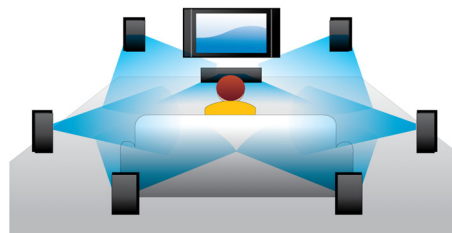

Dolby TrueHD ja DTS-HD MA

DTS-HD Master Audio ja Dolby TrueHD pakuvad 7.1 kanali kaudu parimat heli teie Blu-ray-plaadidelt. Heli on peaaegu sama, mis stuudios salvestatult, seega kuulete seda just nii, nagu looja soovis. DTS-HD Master Audio ja Dolby TrueHD muudavad teie kõrgsagedusliku meelelahutuselamuse täielikuks.