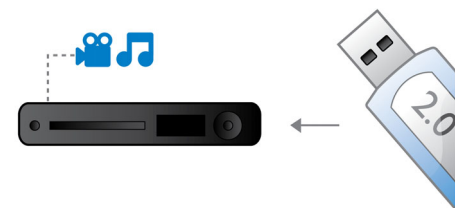

Hi-Speed USB 2.0 Link

Universal Serial Bus ehk USB on protokollistandard, mida kasutatakse arvutite, perifeerseadmete ja tarbeelektronika ühendamiseks. Kiirete USB-seadmete andmeedastuskiirus on kuni 480 Mbps, erinevalt algsete USB-seadmete kiirusest 12 Mbps. Kiire USB 2.0 kasutamiseks peate vaid ühendama oma USB-seadme, valida filmi, muusika või foto ning saategi seda esitada.