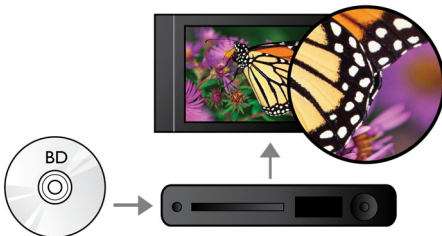

Blu-ray-plaadi esitamine

Blu-ray-plaatidele saab salvestada kõrghlahutuslikke meediafaile ja täielikult kõrghlahutuslikke, 1920 x 1080 eraldusvõimega kujutisi. Filmistseenid elustuvad ja pildid tõusevad ekraanil esile, liikumine on sujuv ja kujutis kristallselge. Blu-ray pakub ka tihendamata ruumilist heli, et ka teie kuulamiselamus oleks uskumatult realistlik. Blu-ray-plaatide suur salvestusmaht võimaldab neile lisada ka paljusid erinevaid lahendusi. Sujuv navigeerimine esitamise ajal ja muud põnevad funktsioonid, näiteks hüppikmenüüd annavad kodumeelelahutusele uue mõõtme.