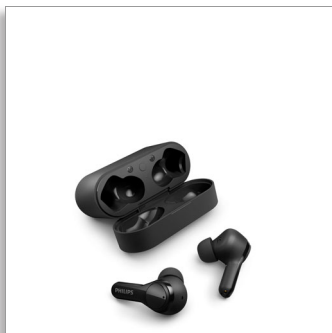

Philips
True wireless
koptelefoons

Rijk geluid

Optimale gesprekskwaliteit
IPX5-waterbestendig
Tot 26 uur afspeeltijd

TAT3217BK

Rijk geluid, waar u ook bent

Ervaar rijk geluid voor uw muziek en glasheldere oproepen met deze True Wireless-koptelefoon. Comfortabel, betrouwbaar en met een oplaadetui dat in uw zak past! IPX5 zweet- en spatwaterbestendig en met 26 uur speeltijd.

Klein oplaadetui voor 26 uur afspeeltijd

- 6 uur afspeeltijd. 15 minuten snel opladen voor een extra uur
- USB-C-oplaadetui in zakformaat
- Het etui biedt 20 uur extra afspeeltijd
- IPX5, zweet- en waterbestendig

Rijk geluid, ergonomisch design

- Stevige, comfortabele in-ear-pasvorm
- 3 extra paar siliconen oordopjes (groot, medium, klein)
- Hoogwaardige neodymium-drivers van 10 mm zorgen voor rijk geluid
- Philips Headphones ondersteund door de speciale app

PHILIPS

True wireless koptelefoons
Rijk geluid Optimale gesprekskwaliteit, IPX5-waterbestendig, Tot 26 uur afspeeltijd

TAT3217BK/00

Kenmerken

Stevige, comfortabele in-ear-pasvorm

Deze oordopjes met 'hockeystick'-vorm passen goed in uw gehoorgang, waardoor een afdichting ontstaat die extern geluid vermindert. Dankzij de krachtige drivers van 10 mm geniet u van een rijk, levendig geluid. Inclusief zachte, verwisselbare siliconen oordopjes in drie maten.