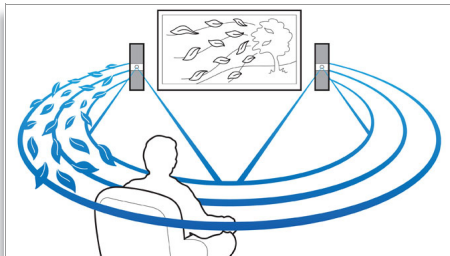

Zvuk Crystal Clear Sound

So zvukom Crystal Clear Sound od spoločnosti Philips teraz dokážete zachytiť a oceniť každý zvukový detail v jeho realistickej podobe tak, ako to chcel umelec alebo režisér! Zvuk Crystal Clear Sound reprodukuje zdroj zvuku – či už ide o akčný film, muzikál alebo živé vystúpenie – verne, presne a bez akéhokoľvek skreslenia. Domáce kiná Philips so zvukom Crystal Clear Sound znižujú mieru spracovania zvuku na minimum, čím zachovávajú čistotu pôvodného hudobného obsahu. Výsledkom je lepšia vernosť zvuku, ktorú priamo zachytí aj váš sluch.