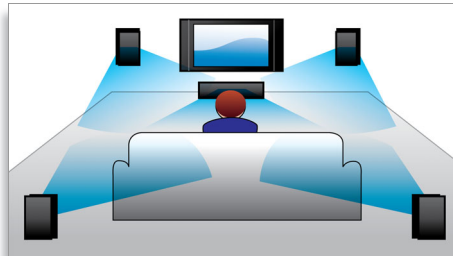

Dolby TrueHD a DTS-HD

Dolby TrueHD a DTS-HD Master Audio prinášajú ten najdetailnejší zvuk z diskov Blu-ray. Reprodukovaný zvuk je doslova nerozpoznateľný od štúdiovej nahrávky, takže budete počuť presne to, čo chceli jeho tvorcovia. Funkcie Dolby TrueHD a DTS-HD Master Audio Essential sú dokonalým vyvrcholením vášho zážitku zo zábavy vo vysokom rozlíšení.