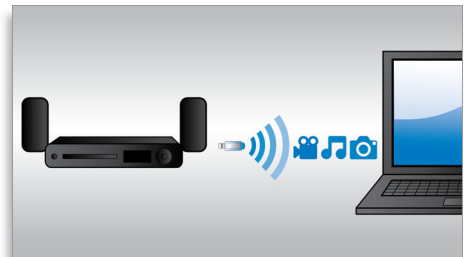

Podpora WiFi

Podpora WiFi na jednoduchý prístup k vašej zábave