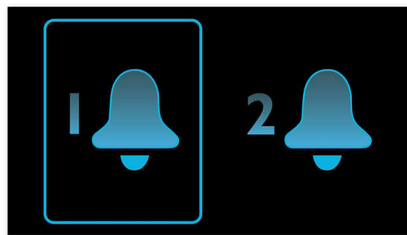

Tweevoudig alarm

Het Philips-audiosysteem wordt geleverd met twee alarmtijden. Stel één wektijd in voor uzelf en de andere voor uw partner.

AJ7010/12

Back-up voor tijd en alarm

Wanneer de stroom uitvalt, onthoudt deze slimme klok de tijd en uw instellingen. Het door u ingestelde alarm blijft actief door een vooraf geïnstalleerde batterij, zelfs wanneer het display niet werkt. Wanneer de stroom weer wordt ingeschakeld hoeft u de klok niet opnieuw in te stellen. Maar zelfs zonder stroom levert de batterij voldoende energie om het ingestelde alarm af te laten gaan, zodat u zich nooit meer zult verslapen.