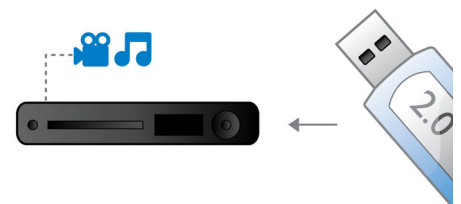

Hi-Speed USB 2.0 Link

USB (Universal Serial Bus) är en protokollstandard som brukar användas för att sammankoppla datorer, kringutrustning och elektronisk utrustning. Enheter med Hi-Speed USB har en dataöverföring på upp till 480 Mbit/s, att jämföras med 12 Mbit/s hos vanliga USB-enheter. Om du har Hi-Speed USB 2.0 Link behöver du bara ansluta USB-enheten, välja film, låt eller bild och sätta igång.