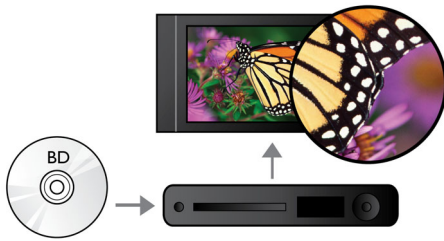

Berika din ljudupplevelse

- Dome tweeter för detaljerat och naturligt ljud
- Dolby TrueHD för naturtroget surroundljud
- Total uteffekt på 100 W RMS
- Diskant- och baskontroll för höga och låga toner

Förhöj dina filmupplevelser

- Blu-ray Disc-uppspelning för skarpa bilder i Full HD 1080p
- DivX Ultra-certifierad för förbättrad uppspelning av DivX-videor
- 1080p vid 24 fps för bilder som på bio
- BD-Live (Profile 2.0) – upplev bonusinnehåll online för Blu-ray
- EasyLink styr alla HDMI-anslutna enheter via HDMI CEC
- Hi-Speed USB 2.0 Link spelar upp video/musik från USB-flashenheter

Förstklassig finish med ädla material

- Högtalare i trä för fantastiskt naturtroget ljud
- Aluminiumhölje

PHILIPS

Funktioner

Blu-ray Disc-uppspelning

Blu-ray-skivor har kapacitet för högupplösta data och bilder med en upplösning på 1920 x 1080, som är definitionen för fullständigt högupplösta bilder. Scener verkar få liv när detaljerna framträder lika tydligt som i verkligheten, rörelserna mjukas ut och bilderna blir kristallklara. Med Blu-ray får du även okomprimerat surroundljud - så att ljudupplevelsen känns nära nog verklig. Den stora lagringskapaciteten på Blu-ray-skivor gör det möjligt att införliva en mängd interaktiva funktioner. Smidig navigering under uppspelning och andra funktioner, till exempel popupmenyer, ger hemmabiosystemet en helt ny dimension.

DivX Ultra-certifierad

Med DivX-funktionen kan du njuta av DivX-kodade videofilmer och filmer från internet, även köpfilmer, hemma i TV-soffan. DivX-medieformatet är en MPEG-4-baserad videokomprimeringsteknik som du kan använda när du sparar stora filer som filmer, filmklipp och musikvideor på skivor som CD-R/RW och inspelningsbara DVD-skivor, och spela upp dem på din DivX Ultra Certified Blu-ray-spelare eller DVD-spelare från Philips. I DivX Ultra kombineras DivX-uppspelning med suveräna funktioner som integrerad textning, flera olika ljudspår, kapitel och menyer i ett praktiskt filformat.