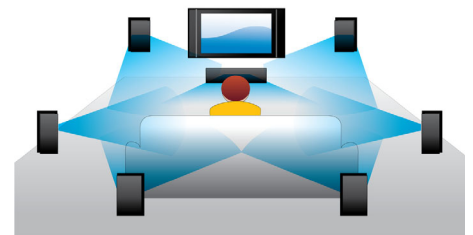

Dolby TrueHD

Dolby TrueHD ger bästa tänkbara ljud från Blu-ray-skivorna. Det återgivna ljudet är nästan omöjligt att särskilja från den ursprungliga studioinspelningen. Det innebär att du hör vad de som skapade musiken avsåg att du skulle höra. Med Dolby TrueHD får du den ultimata upplevelsen med ditt hemunderhållningssystem.

EasyLink

Du vill inte använda flera olika fjärrkontroller för att styra alla dina produkter i ditt hemmabiosystem. Med EasyLink via HDMI-CEC kan du använda fjärrkontrollen till digitaldekodern till att styra (t.ex. slå på/av systemet) de andra HDMI-CEC-kompatibla enheterna. EasyLink använder den vanliga HDMI-kabeln till att överföra systemkommandon. När du trycker på en knapp på fjärrkontrollen till digitaldekodern skickas automatiskt de relevanta signalerna till TV:n eller till andra HDMI-CEC-kompatibla enheter.