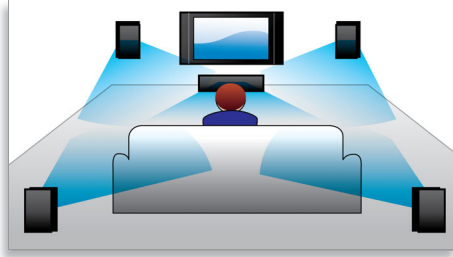

DTS, DolbyDigital, ProLogic II

Dahili DTS ve Dolby Dijital dekoder, bir surround ses deneyimi ile şartırtıcı doğallıkta bir ambiyans ve dinamik bir gerçekçilik sunmak için tüm altı kanallı ses verisini işleyerek harici bir dekoder kullanma gereksinimini ortadan

kaldırır. Dolby Pro Logic II, herhangi bir stereo kaynaktan beş kanallı surround ses işleme özelliği sunar.