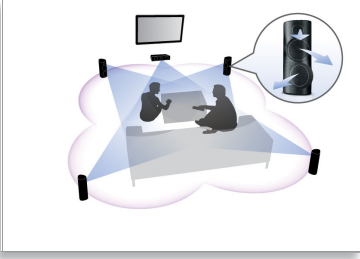

Özellikler

3D Açılı hoparlörler

3D Açılı Hoparlörlerde sesi sadece ön tarafa değil, aynı zamanda yanlara da vererek daha geniş bir dinleme alanı oluşturan ve böylece daha kapsayıcı ve sinema benzeri surround ses keyfi çıkarmanıza olanak sağlayan açılı sürücüler bulunmaktadır.