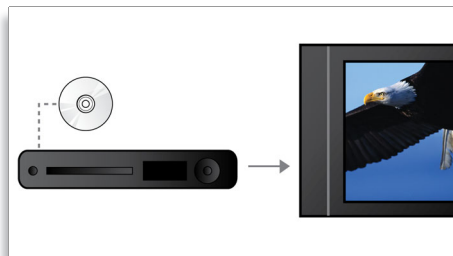

全部都能播放

您幾乎可以播放所有種類的光碟 - 不管是 CD、(S)VCD、DVDs、DVD+R、DVD-R、DVD+RW、DVD-RW 或 DVD+R DL 皆可。

快來體驗在單一裝置上播放所有種類光碟所帶來的無比彈性和便利。