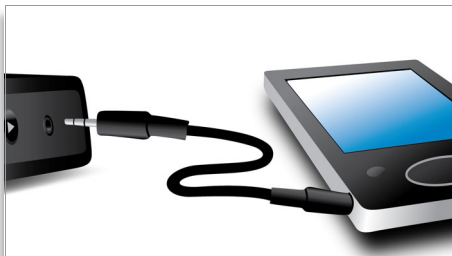

容易安裝及使用

- 無線後置喇叭，告別雜亂纜線
- 落地式喇叭可提供您配置的自由

PHILIPS
sense and simplicity

焦點

無線後置喇叭

無線後置喇叭讓您自由設置喇叭位置。利用無干擾技術開發的無線喇叭，給您完整環繞音效，告別雜亂纜線。

HDMI 1080i

HDMI (High Definition Multimedia Interface) 代表高解析度多媒體介面，為直接的數位連接介面，可以傳送數位 HD 視訊和數位多聲道音訊。由於不必轉換至類比訊號，因此可以產生完美的畫質與音質，完全沒有雜訊。HDMI 與 DVI (Digital Video Interface, 數位視訊介面) 完全向下相容。

USB Direct

只要將您的裝置插頭連接飛利浦 DVD 系統上的 USB 插槽，您就能直接在裝置上播放數位音樂與相片，立即與親友分享珍貴時刻。

MP3 輸入功能

MP3 輸入功能使用隨插即用技術，因此只要將 MP3 隨身機插入家庭劇院組合內建的耳機插孔，即可直接播放 MP3 內容。現在您可以直接從 MP3 隨身機播放最愛的音

樂，同時享受飛利浦家庭劇院組合提供的絕佳音效品質。

DivX Ultra 認證