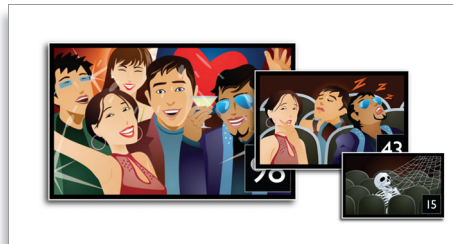

卡拉 OK 評分功能

卡拉 OK 評分功能，讓您歡樂滿載。您可以利用評分來練習歌唱，或是與朋友一決高下。卡拉 OK 評分功能會自動為您打分數，並依分數高低顯示不同的趣味圖片，歡樂不間斷。