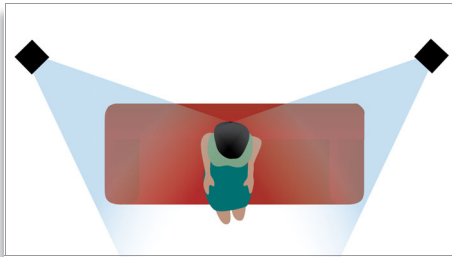

容易安裝及使用

- 無線後置喇叭，告別雜亂纜線
- 落地式喇叭可提供您配置的自由

PHILIPS
sense and simplicity

焦點

無線後置喇叭

無線後置喇叭讓您自由設置喇叭位置。利用無干擾技術開發的無線喇叭，給您完整環繞音效，告別雜亂纜線。

HDMI 1080i

HDMI (High Definition Multimedia Interface) 代表高解析度多媒體介面，為直接的數位連接介面，可以傳送數位 HD 視訊和數位多聲道音訊。由於不必轉換至類比訊號，因此可以產生完美的畫質與音質，完全沒有雜訊。HDMI 與 DVI (Digital Video Interface, 數位視訊介面) 完全向下相容。