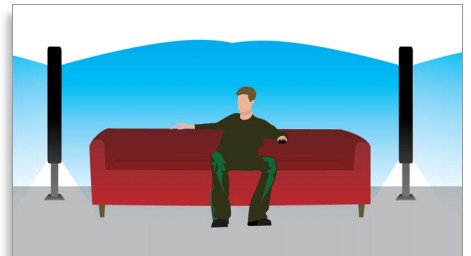

落地式喇叭

落地式喇叭可提供您配置的自由

DTS、Dolby 數位、ProLogic II

內建 DTS 與杜比數位解碼器，直接處理六聲道音訊，不需再外接解碼器，給您生動逼真的環繞音效，讓您身歷其境。杜比 Pro Logic II 可從任何立體聲音源提供五聲道環繞音效。

規格

畫面 / 顯示

- 數位 / 類比轉換器: 12 位元, 108 MHz
- 畫面增強: 高解析度 (720p、1080i), 循序掃描