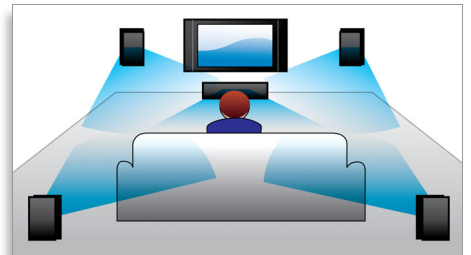

DTS、Dolby 數位、ProLogic II

內建 DTS 與杜比數位解碼器，直接處理六聲道音訊，不需再外接解碼器，給您生動逼真的環繞音效，讓您身歷其境。杜比 Pro Logic II 可從任何立體聲音源提供五聲道環繞音效。