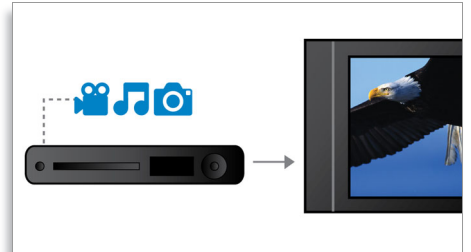

全部都能播放

您幾乎可以播放任何媒體格式 - 不管是 DivX、MP3、WMA 或 JPEG 皆可。快來體驗方便無比的播放功能，以及可在自己電視或家庭劇院系統分享媒體檔案的樂趣 - 就在您舒適的客廳中。