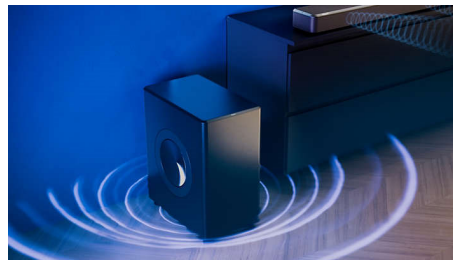

PHILIPS

kabelloser Subwoofer

Max. 420 W, 8-Zoll-Woofer Zwei passive wOOx Bass-Membranen, Philips Fidelio Wireless AV System, Nachhaltiges Muirhead-Leder

Besonderheiten

TAFW1/10

Atemberaubender Bass

Der Fidelio FW1 Subwoofer verleiht Filmen, Sendungen und Musik einen atemberaubenden Bass. Ein nach unten gerichteter Woofer und ein fortschrittliches Design mit zwei passiven Bass-Membranen sorgen für satte, zeitlich perfekt abgestimmte tiefe Frequenzen in jedem Raum. Sie verleihen Ihrem Video oder Ihrer Musik eine ganz neue Dimension.

Ein echter Blickfang

Dieser FW1 Subwoofer ist ein echter Blickfang und passt hervorragend zur Fidelio FB1 Soundbar. Der Rand ist mit anthrazitfarbenem Muirhead-Leder besetzt, während die Oberfläche aus gebürstetem Metall besteht. Die sichtbaren Elemente der passiven Bass-Membranen sind aus Metallic-farbenem Material gefertigt, das das Licht sanft einfängt.

Philips Fidelio Wireless AV System

Mit diesem Play-Fi-kompatiblen FW1 Subwoofer haben Sie die Möglichkeit Ihren perfekten Heimkino-Sound zu erzeugen. Schließen Sie eine Fidelio Soundbar an, um die Wirkung von Filmen und Musik mit extrem präzisen Bässen zu verstärken – ohne Verzerrungen, selbst bei hoher Lautstärke. Fügen Sie gekoppelte kabellose Lautsprecher hinzu und schaffen Sie einen echten Surround Sound.

Intelligenter Bass

Perfektionieren Sie Ihr Klangerlebnis mit diesem Fidelio FW1 Subwoofer und einer Philips Soundbar, Lautsprechern oder einem Fernseher.* Der Subwoofer erkennt, mit welchem Gerät er gekoppelt ist und regelt automatisch die niedrigsten Frequenzen, so dass sich die gepaarte Komponenten auf Mitten und Höhen konzentrieren können. Das Ergebnis: noch mehr Fülle und Detailreichtum.