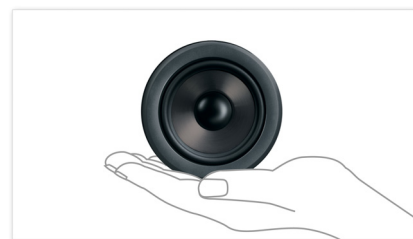

Design leve, portátil

O material resistente e leve possibilita o transporte dos altifalantes para qualquer lugar.

Tecnologia bloqueadora de telemóveis

A tecnologia bloqueadora de telemóveis consiste num design de circuitos avançado que elimina a interferência dos telemóveis para garantir som sem estática

Arrumação de cabos integrada

Arrumação de cabos integrada significa que o produto é concebido para guardar os cabos e manter tudo arrumado e organizado para transporte ou armazenamento.

Data de publicação
2013-05-10

Versão: 3.0.4

12 NC: 8670 000 74562
EAN: 87 12581 59471 8

© 2013 Koninklijke Philips Electronics N.V.
Todos os direitos reservados.

Todas as especificações estão sujeitas a alterações sem aviso prévio. As marcas comerciais são propriedade de Koninklijke Philips Electronics N.V. ou dos respectivos detentores.

www.philips.com