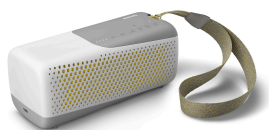

PHILIPS

Altoparlante wireless

Protezione da polvere/acqua IP67

Bassi potenti

Microfono integrato per chiamate

Fino a 12 ore di musica

TAS4807W

Libertà di movimento! Altoparlante piccolo con audio potente.

Surf. Corsa. Danza. Pugilato. Qualunque attività pratici, puoi portare questo altoparlante impermeabile con originale design bicolore sempre con te. Ti offre un audio potente nonostante le dimensioni compatte, mentre grazie alla cinghia con cordino, puoi trasportarlo facilmente. Andiamo!

Libertà di movimento!

- Altoparlante piccolo. Audio potente
- Doppi diffusori passivi. Bassi intensi
- 12 ore di riproduzione e la musica continua
- Resistente alla polvere e impermeabile (IP67). Pronto per il rock*

- Cordino rimovibile. Porta l'altoparlante ovunque
- Dimensioni: 170 x 72 x 70 mm
- Associazione per audio stereo. Festeggia in grande

In evidenza

Altoparlante piccolo. Audio potente

Dai parchi ai campeggi, porta sempre con te la musica che ami! Questo altoparlante portatile offre un audio nitido e bassi potenti grazie ai doppi diffusori passivi. Vuoi scatenarti ancora di più? Associa due altoparlanti per dare il via alla festa in modalità stereo.