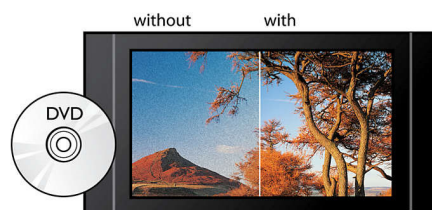

DVD Video-Upscaling

HDMI 1080p Upscaling liefert kristallklare Bilder. DVD-Filme in Standardauflösung können Sie jetzt in High Definition-Auflösung genießen – mit besserem Detailkontrast und wirklichkeitsgetreueren Bildern. Progressive Scan (durch das "p" in "1080p" gekennzeichnet) eliminiert die auf Fernsehbildschirmen vorherrschende Zeilenstruktur, wodurch ebenfalls makellos scharfe Bilder erzeugt werden. Außerdem können über HDMI unkomprimierte digitale HD-Videosignale und digitale Mehrkanal-Audiosignale direkt und

digital übertragen werden. Weil keine Umwandlung auf Analogsignale mehr erforderlich ist, liefert HDMI perfekte Bild- und Tonqualität ohne jedes Rauschen.