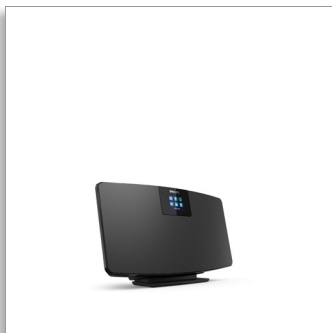

Philips
Інтернет-радіо

DAB+
Spotify Connect
Bluetooth®

TAM2805

Надзвичайно тонка система. Безліч функцій.

Мало місця? Віддайтеся розвагам. Крім інтернет-радіо та DAB+, ця тонка мікросистема з можливістю настінного встановлення підтримує Spotify Connect і передачу даних через Bluetooth. Можна навіть підключати програвач компакт дисків або електропрогравач.