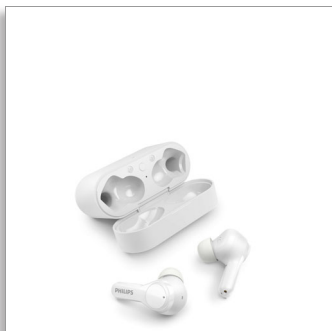

Philips  
True Wireless Kopfhörer

### Kräftiger Sound

Klare Gesprächsqualität  
Wasserdicht gemäß IPX5  
Bis zu 26 Stunden  
Wiedergabezeit

TAT3217WT

## Satter Sound, egal wo Sie sind

Erleben Sie satten Sound für Ihre Musik und kristallklare Gesprächsqualität mit diesen True Wireless Kopfhörern. Komfortabel, zuverlässig und mit einer Ladetasche, die in Ihre Hosentasche passt! Spritzwassergeschützt und schweißresistent gemäß IPX5 mit 26 Stunden Wiedergabezeit.