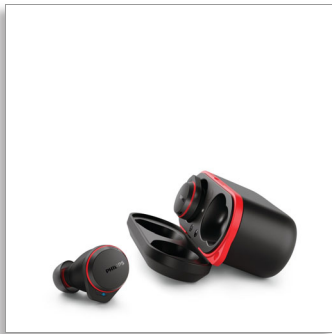

Philips
Fones de ouvido
esportivos wireless

Som superior

Cancelamento de ruído Pro
Chamadas extremamente nítidas
Encaixe intra-auricular confiável

TAA7507BK

Sintonize seu treino

De playlists inspiradoras a chamadas com seu treinador, esses fones de ouvido wireless vão manter você em movimento. Desfrute de um som e cancelamento de ruído excelentes, além de um ajuste em que você pode confiar – desde pequenas diárias até grandes percursos, eles permanecerão em seus ouvidos.