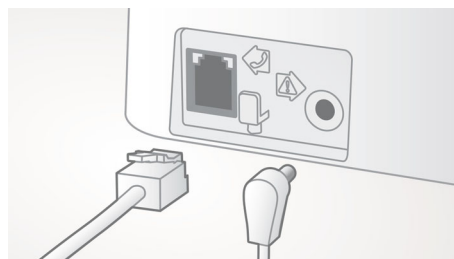

Lihtne seadistus

Ülim mugavus tänu lihtsale seadistamisele. Lihtne paigaldamine – isehäälestuv seade.