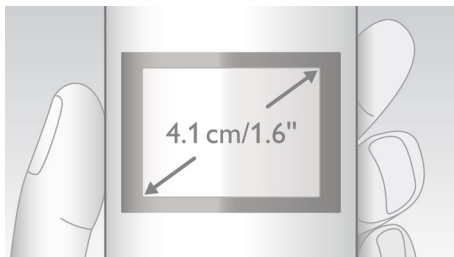

Keskkonnahoidlik toode

- Väike kiirgus ja võimsustarve

PHILIPS

Juhtmeta telefon

1,6" ekraan / sinine taustvalgustus Valjuhäädiga telefonitoru, 2 telefonitoru

Esiletõstetud tooted

4,1 cm (1,6") ekraan

Selgelt loetav 4,1 cm (1,6") taustvalgustusega ekraan