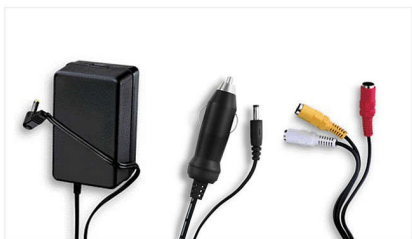

Le plaisir de la télévision nomade en temps réel

- Prise en charge de la fonction d'accès direct au télétexte et aux sous-titres
- Installation facile et recherche automatique de canal
- Guide électronique des programmes (EPG)
- DVB-T standard pris en charge pour un accès gratuit à la télévision numérique
- Écran LCD couleur pivotant de 9 pouces pour une qualité d'affichage optimale

PHILIPS

Points forts

Batterie intégrée* avec autonomie de 5 heures

Le lecteur Philips est doté d'une batterie rechargeable intégrée et compacte pour une autonomie longue durée. Une seule charge procure jusqu'à 5 heures de lecture en continu pour vos films, vos photos et votre musique. Il vous suffit de brancher le câble d'alimentation pour recharger le lecteur : c'est aussi simple que cela.

Adaptateur secteur, adaptateur allume-cigare

Ce lecteur Philips est livré avec un adaptateur secteur, un adaptateur allume-cigare et un câble AV, pour vous faciliter la vie.

Accès direct télétexte et sous-titres