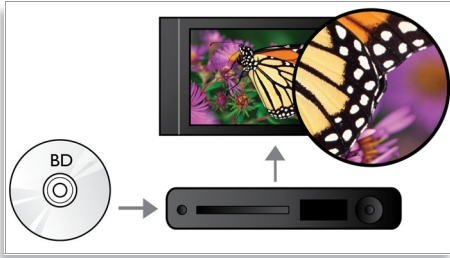

## Blu-ray lemez lejátszása

A Blu-ray lemezek képesek nagyfelbontású adatok, illetve 1920 x 1080 felbontású (teljes nagyfelbontású) képek hordozására. A jelenetek a kibontakozó részletekkel életre kelnek, a mozgások folyamatossá, a képek pedig kristálytisztává válnak. A Blu-ray ezen kívül tömörítetlen surround hangzást is biztosít - hogy a hangélmény felülmúlhatatlanul valódi legyen. A nagy tárolókapacitás számos interaktív lehetőség beépítésére is lehetőséget kínál. A zökkenőmentes navigáció lejátszás közben, a felugró menük és egyéb funkciók új dimenziót nyitnak az otthoni szórakoztatórendszerek világában.