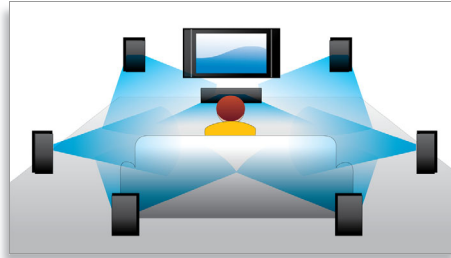

Dolby TrueHD

A Dolby TrueHD a legjobb hangzást nyújtja Blu-ray lemezeiről. A hangzás gyakorlatilag megkülönböztethetetlen a felvételi stúdiókban készült mesterszalagokétól, így amit hall, pontosan az alkotók szándéka. A Dolby TrueHD teljesebbé teszi a nagy felbontás által nyújtott élményt.

Dolby Digital DTS2.0

Dolby Digital DTS2.0 a felejthetetlen filmélmény érdekében