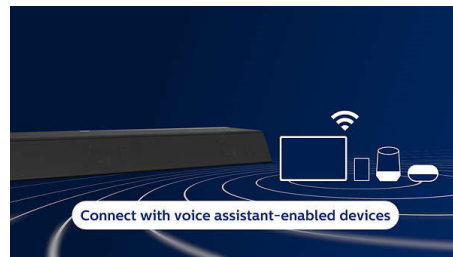

Savienojams ar balsis asistentiem

Lieciet ierīcēm ar iespējotu Alexa funkciju vai jebkuram skaļrunim, kas darbojas ar Google Assistant, atskaņot mūziku, izmantojot Soundbar skaļruni. Dodat priekšroku Siri? Šis Soundbar skaļrunis darbojas ar Apple AirPlay 2, tāpēc varat izmantot arī šo asistentu. Pagrieziet mūziku skaļāk. Pārslēdziet dziesmas. Tas viss — ar brīvroku vadību.

Izteikts ģeometrisks dizains

Šis Soundbar skaļrunis var lepoties ar unikālu slīpu dizainu un zemu profilu. Kad jādombā, kur to novietot, integrētās sienas skavas paver plašas iespējas. Jaudīgā zemo frekvenču skaļruņa kompaktā konstrukcija ļauj to viegli paslēpt.

2.1 kanāli. Maks. 240 W

2.1 kanāli. 200 W RMS. Maks. 240 W. (10% kopējais harmoniskais kropļojums)

4K caurlaide. Divas HDMI ieejas

4K caurlaide. Divas HDMI ieejas

Spotify Connect. Bluetooth.

Spotify Connect. Bluetooth. Apple AirPlay 2. Optiskā ieeja