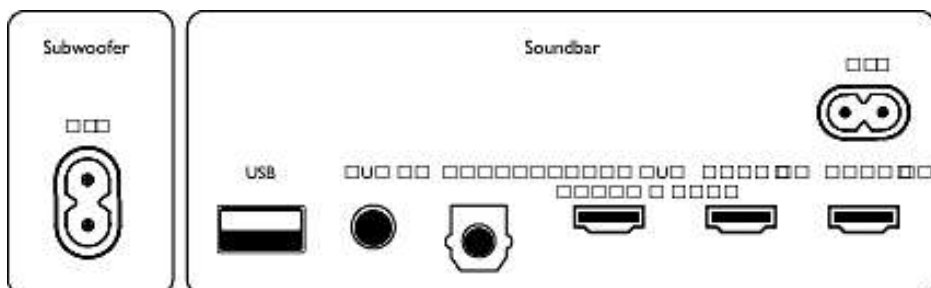

Atbalstītie audio formāti

- HDMI ARC/eARC: Dolby Atmos, Dolby Digital, Dolby Digital plus, Dolby True HD, LPCM, 2 kanālu, Dolby MAT
- Play-Fi: AIFF, FLAC, MP3, WAV, MPEG4 AAC,

MPEG4 M4A

- Bluetooth: SBC
- HDMI IN1/IN2: Dolby Atmos, Dolby Digital, Dolby Digital plus, Dolby True HD, LPCM, 2 kanālu, Dolby MAT
- USB: MP3, WAV, FLAC
- Optika: Dolby Digital, LPCM, 2 kanālu

Ārējā kartona kaste

- Garums: 105.5 cm
- Patēriņa iesaiņojumu skaits: 2
- Platums: 57 cm
- Bruto svars: 20 kg
- Augstums: 18 cm
- GTIN: 1 48 95229 10996 1
- Neto svars: 14.4 kg
- Taras svars: 5.6 kg

Lietošanas komforts

- Tālvadības pults
- Nakts režīms: Nē

Saderība

- Viedtālruna/plaņšetdatora lietotņu vadība

Strāvas padeve

- Galvenās ierīces strāvas padeve: 100–240 V maiņstrāva, 50/60 Hz
- Basu skaļruņa energopadeve: 100-240 V maiņstrāva, 50/60 Hz
- Basu skaļruņa jauda gaidstāves režīmā: $0,5\text{ W}$
- Galvenās ierīces jauda gaidstāves režīmā: $0,5\text{ W}$
- Automātisks gaidstāves režīms

Iesaiņojuma izmēri

- Augstums: 15 cm
- Iesaiņojuma veids: Kārba
- Plauktā novietošanas veids: Guļus
- Platums: 103 cm
- Dzīlums: 42.5 cm
- Iekļauto produktu skaits: 1
- EAN: 48 95229 10996 4
- Bruto svars: 9.3 kg
- Neto svars: 7.2 kg
- Taras svars: 2.1 kg

Piederumi

- Iekļautie piederumi: Tālvadības pults, 1 x CR2025 baterija, Strāvas vads, Sienas stiprinājums, Īsa lietošanas pamācība, Vispasaules garantijas brošūra

Izlaides datums
2024-04-15

Versija: 7.2.1

EAN: 48 95229 10996 4

© 2024 Koninklijke Philips N.V.
Visas tiesības patur autors.

Specifikācijas var tikt mainītas bez paziņojuma. Preču zīmes ir Koninklijke Philips N.V. vai to attiecīgu īpašnieku īpašums.

www.philips.com