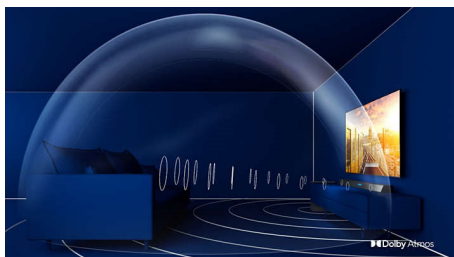

PHILIPS

Soundbar 2.1 ar bezvadu basu skaļruni
Maks. 240 W. Bezvadu basu skaļrunis Dolby Atmos®, Saderīgs ar DTS Play-Fi, Savienojams ar balsis asistentiem

Izceltie produkti

Kinozāles skaņa

Šis Soundbar skaļrunis piešķir jaunu skaņas dimensiju visam, ko skatāties, un ikvienai dziesmai, ko mīlat. 2.1 kanāli padara skaņu celiņus bagātīgākus, efektus vētrainākus un dialogu skaidrāku. Bezvadu basu skaļrunis piešķir spēku katram sprādzienam un ritma piesitienam.

Dolby Atmos

Pastipriniet emocijas, lai ko jūs skatītos. Šis ar Dolby Atmos saderīgais Soundbar skaļrunis atveido gan dziļumu, gan augstumu, radot virtuālu telpisku trīsdimensiju skaņu, kas aņņem no visām pusēm.

Izteikts ģeometrisks dizains

Šis Soundbar skaļrunis var lepoties ar unikālu slīpu dizainu un zemu profilu. Kad jādombā, kur to novietot, integrētās sienas skavas paver plašas iespējas. Jaudīgā zemo frekvenču skaļruņa kompaktā konstrukcija ļauj to viegli paslēpt.