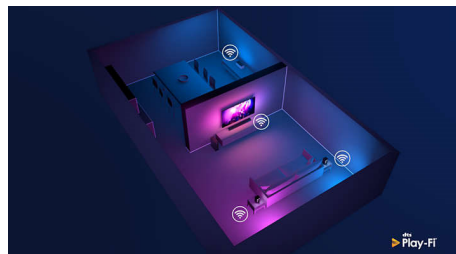

Dolby Atmos

Pastipriniet emocijas, lai ko jūs skatītos. Šis ar Dolby Atmos saderīgais Soundbar skaļrunis atveido gan dziļumu, gan augstumu, radot virtuālu telpisku trīsdimensiju skaņu, kas aņņem no visām pusēm.

Stadiona ekvvalaizera režīms

Izbaudiet sporta pasākuma aizraujošo garu savā dzīvojamā istabā. Izmantojot Stadiona ekvvalaizera režīmu, jūs tiksiet ieskaits pūļa troksnī tā, it kā sēdētu stadionā! Piedzīvojiet

katru svarīgo mirkli un tajā pašā laikā skaidri sadzirdiet komentētājus.

Play-Fi. Atskaņošana vairākās telpās un citas funkcijas

Vienkāršā saderība ar Play-Fi padara šo Soundbar skaļruni par vairāku telpu sistēmas zvaigzni. Jūs varat sinhronizēt savus ar Play-Fi saderīgos skaļruņus audio skanējumam vairākās telpās vai pat izveidot patiesi telpiskas skaņas sistēmu, izmantojot lietotni Philips Sound vai Play-Fi.