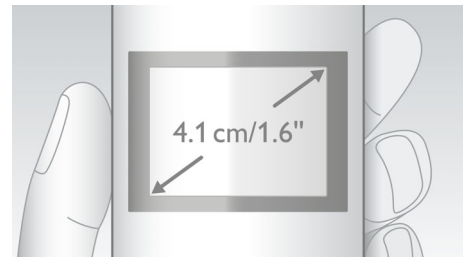

Iki 10 valandų pokalbių laiko

Vieną kartą įkrovus galima kalbėti iki 10 valandų

4,1 cm (1,6 in) ekranas

Gerai matomas 4,1 cm (1,6 in) ekranas su foniniu apšvietimu

Modernus garso tikrinimas

Mes tikriname savo DECT telefonų garso kokybę taip, kaip tai daro aukščiausios klasės ausinių gamintojai. Naudodami modernų ausies imitatorių galime tiksliai atkurti tai, ką žmonės realiai girdi. Tai padeda mūsų akustikos inžinieriams išmatuoti ir tiksliai suderinti tokius dalykus kaip dažnių diapazonas, iškraipymai visame girdimame diapazone, kad būtų sukurtas tobulas garso atkūrimas.