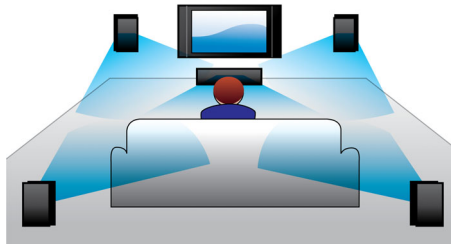

Dolby Digital 및 Pro Logic II

내장형 Dolby Digital 디코더가 6 개의 오디오 정보 채널을 모두 처리하여 서라운드 사

운드 경험을 비롯해 놀랄 만큼 자연스러운 느낌의 분위기와 다이내믹한 사실감을 연출하므로 외부 디코더가 필요 없습니다. Dolby Pro Logic II 는 모든 스테레오 음원에서 처리하는 5 개의 서라운드 채널을 제공합니다.

맞춤형 서라운드

언제든지 탁월한 서라운드 사운드에 폭 빠질 수 있습니다. 무선 서라운드 스피커를 왼쪽 / 오른쪽 기본 스피커에서 분리한 다음, 방 뒤쪽에 배치하면 게임 플레이나 영화 감상 시 멀티채널 서라운드 사운드 환경을 만끽할 수 있습니다. TV 쇼나 음악을 즐길 때는 스피커를 원래대로 부착하면 됩니다. 독자적인 무선 오디오 기술을 고유한 주파수로 작동하는 서라운드 스피커에서 구현하여 네트워크 간섭이 일어나지 않습니다. 그 결과 무선 서라운드 시스템에서 음악과 영화의 음향이 무손실 오디오 품질로 구현됩니다.