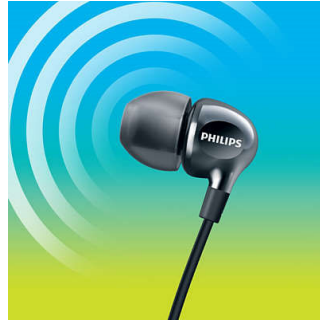

Efikasne pogonske jedinice

Philips Vibes slušalice koje se umeću u uho donose efikasne pogonske jedinice u kompaktnom kućištu. Savršeno pristaju te osiguravaju reprodukciju čistog zvuka i snažnih basova.