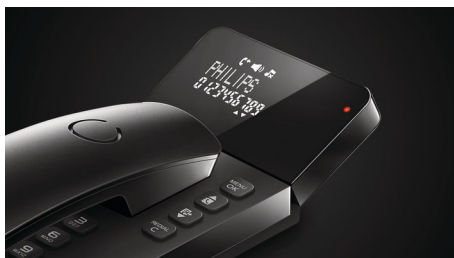

Изключителен дизайн с висококачествено изпълнение

- Дисплей на панта за лесно четене от всеки ъгъл
- Удобна, с перфектно тегло слушалка за по-дълги разговори
- Може да бъде поставен на маса или монтиран на стена

- Високо контрастен 7 см (2,75") обратен дисплей с бели надписи на черен фон
- Високоговорител ви позволява да говорите със свободни ръце
- Запаметете в телефонния указател до 25 предпочитани контакта
- ИД на повиквания – за да знаете винаги кой се обажда*
- Защита на поверителността с тих режим и режим без звук
- Съвместим със слухови апарати - намалява нежелания шум

ИД на повикващия*

Понякога е добре да знаете кой ви търси, преди да отговорите. А нашият идентификатор на повикващия ви показва кой е на другия край на линията.

Дисплей на панта

Дисплеят на панта ви предлага ясен изглед на дисплея на телефона от всякакъв ъгъл – независимо дали телефонът е поставен на плот или е монтиран на стена. Голям, висококонтрастен обратен LCD дисплей с бели надписи на черен фон и големи символи на шрифта гарантират допълнителен комфорт и безпроблемно четене на дисплея.