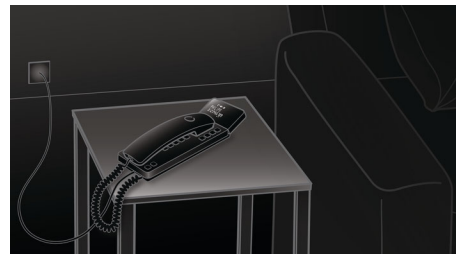

Сигурна връзка по всяко време

Телефоните с кабел не разчитат на захранването от електрическия контакт, тъй като мощността, необходима за тяхната работа, се набавя директно от стационарния кабел. Това прави телефоните с кабел едно от най-надеждните решения за комуникация, особено по време на прекъснато захранване. Със спиралния кабел, свързващ удобната слушалка с основата, винаги ще можете да намерите вашия телефон. Насладете се на дълга, безпроблемна и безгрижна комуникация – по всяко време!