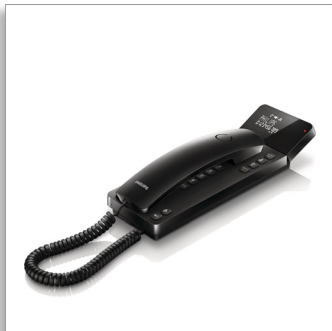

Philips
Scala дизайн, телефон с
кабел

2,75" дисплей/бяло фоново
осветление
Високоговорител

M110B

Бърза и надеждна връзка със СТИЛ

Philips Scala трансформира традиционната комуникация в модерно изживяване, без да губи ергономичния комфорт. Със своя модерен и елегантен дизайн този телефон с кабел предоставя надеждност, екологичност и отлично качество.

Изключителен дизайн с висококачествено изпълнение

- Дисплей на панта за лесно четене от всеки ъгъл
- Удобна, с перфектно тегло слушалка за по-дълги разговори
- Може да бъде поставен на маса или монтиран на стена

- Високо контрастен 7 см (2,75") обратен дисплей с бели надписи на черен фон
- Високоговорител ви позволява да говорите със свободни ръце
- Запаметете в телефонния указател до 25 предпочитани контакта
- ИД на повиквания – за да знаете винаги кой се обажда*
- Защита на поверителността с тих режим и режим без звук
- Съвместим със слухови апарати - намалява нежелания шум

ИД на повикващия*

Понякога е добре да знаете кой ви търси, преди да отговорите. А нашият идентификатор на повикващия ви показва кой е на другия край на линията.

Дисплей на панта

Дисплеят на панта ви предлага ясен изглед на дисплея на телефона от всякакъв ъгъл – независимо дали телефонът е поставен на плот или е монтиран на стена. Голям, висококонтрастен обратен LCD дисплей с бели надписи на черен фон и големи символи на шрифта гарантират допълнителен комфорт и безпроблемно четене на дисплея.