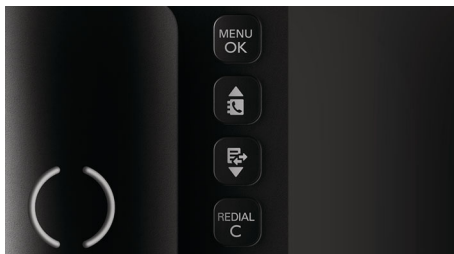

Акценти

Тих режим и режим без звук

Защита на поверителността с тих режим и режим без звук

Телефонен указател за 25 имена

Винаги имайте под ръка телефонните номера на тези, които обичате. Запомнете до 25 имена в телефонния указател.