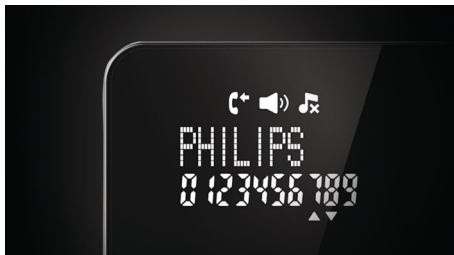

ИД на повикващия*

Понякога е добре да знаете кой ви търси, преди да отговорите. А нашият идентификатор на повикващия ви показва кой е на другия край на линията.

Дисплей на панта

Дисплеят на панта ви предлага ясен изглед на дисплея на телефона от всякакъв ъгъл – независимо дали телефонът е поставен на плот или е монтиран на стена. Голям, висококонтрастен обратен LCD дисплей с бели надписи на черен фон и големи символи на шрифта гарантират допълнителен комфорт и безпроблемно четене на дисплея.