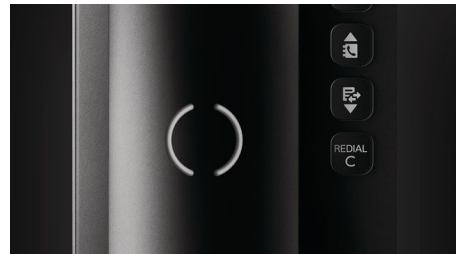

Високоговорител

Режимът на разговор със свободни ръце използва вграден високоговорител за усилване на гласа на събеседника, което ви позволява да говорите и чувате разговора, без да държите телефона до ухото си. Това е особено полезно, ако искате да споделите разговора и с други, или просто да вършите няколко неща едновременно.

За поставяне на маса или монтиране на стена

Може да бъде поставен на маса или монтиран на стена