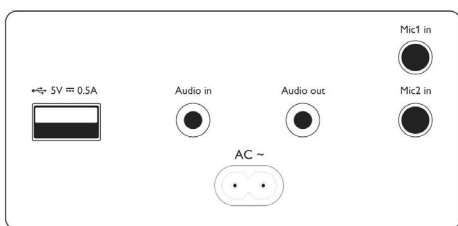

Atbalstītie audio formāti

- Bluetooth: SBC
- USB: MP3

Lietošanas komforts

- Karaoke: Mikrofona skaļums, atbalss kontrole, balss izslēgšana, balss mainītājs

- Pogas un vadības elementi: Ieslēgt/izslēgt, Atskaņot/pauzēt, Skaļuma palielināšana, Skaļuma samazināšana, Apgaismojuma slēdzis, Dinamiskais zemās frekvences skaņas pastiprinājums (DBB)
- Apgaismojuma efekts: Jā, skaļruņu gaismas efekts, mirgojoša gaisma
- Displeja ekrāns: Nē

Saderība

- Viedtālruna/plaņšetdatora lietotņu vadība: Nē

Strāvas padeve

- Baterijas jauda: 2200 mAh, 11,1 V
- Barošanas avots: 100–240 V maiņstrāva, 50/60 Hz
- Enerģijas patēriņš gaidstāves režīmā: $\leq 0,5$ W
- Akumulatora tips: Litija jonu (iebūvēts)
- Akumulatora darbības laiks: 12 stundas
- Uzlādēšanas laiks: 3 stundas
- Enerģijas avots: Nē

Iesaiņojuma izmēri

- Augstums: 41.4 cm
- Iesaiņojuma veids: Kartona kaste
- Plauktā novietošanas veids: Stāvus
- Platums: 38.2 cm
- Dzīlums: 37 cm
- Iekļauto produktu skaits: 1
- EAN: 48 95229 12632 9
- Bruto svars: 7.7 kg
- Neto svars: 6.035 kg
- Taras svars: 1.665 kg

Produkta izmēri

- Augstums: 30.6 cm
- Platums: 30 cm
- Dzīlums: 30 cm
- Svars: 5.94 kg

Piederumi

- Iekļautie piederumi: AC strāvas vads, Īsa lietošanas pamācība, Garantijas sertifikāts, Drošības garantijas lapa

Izlaides datums
2024-04-06

Versija: 7.7.1

EAN: 48 95229 12632 9

© 2024 Koninklijke Philips N.V.
Visas tiesības patur autors.

Specifikācijas var tikt mainītas bez paziņojuma. Preču zīmes ir Koninklijke Philips N.V. vai to attiecīgu īpašnieku īpašums.

www.philips.com