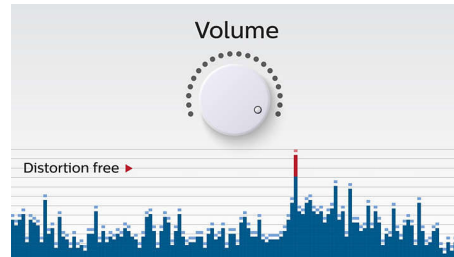

Функция антиклиппинга

Функция антиклиппинга позволит вам даже при низком заряде батареи слушать музыку высокого качества на любой громкости. Она позволяет работать с входными сигналами от 300 мВ до 1000 мВ и воспроизводить звук без искажений. АС оснащены специальным микрочипом для антиклиппинга. Это дает возможность воспроизводить музыкальный сигнал так, как он проходит через усилитель, и сохранять пиковые значения в пределах диапазона усилителя. При этом устраняются искажения звука, вызванные ограничениями, без влияния на громкость. При низком уровне заряда батареи снижается возможность воспроизводить пиковые значения в музыке, но функция антиклиппинга снижает сами пиковые значения при разряде батареи.