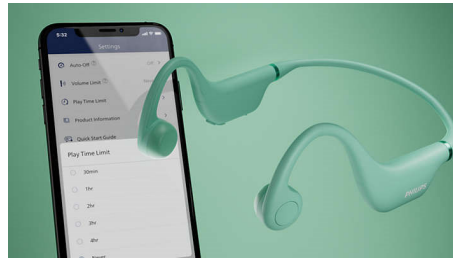

Beveiligingsniveaus voor kinderen

U kunt eenvoudig zowel het volume als de afspeeltijd beperken via de Philips-app. Het decibelniveau van de koptelefoon is beperkt tot 85 dB, maar kan lager worden ingesteld voor gevoeligere oren. Stel de speeltijd in per dag of week en een gesproken melding herinnert kinderen eraan wanneer de tijd om is!

5 uur afspeeltijd

Deze geweldige koptelefoon biedt 5 uur speeltijd. Dankzij het lichte, comfortabele

TAK4607GR/00

design kunnen uw kinderen hun favoriete muziek luisteren of met u bellen!

Interne microfoon

De koptelefoon is voorzien van een interne microfoon die achtergrondgeluiden onderdrukt, dus of uw kinderen nu aan het gamen zijn, een online les volgen of aan de telefoon zijn, hun stem is altijd kristalhelder!

IPX5-bescherming tegen water

Dankzij de IPX5-waterbestendigheid kan de gebruiker buiten spelen in alle weersomstandigheden! De koptelefoon is bestand tegen spatten en wat regen of zweet deert ook niet, dus u hoeft zich geen zorgen te maken!

Instelbare hoofdband

De hoofdband van de koptelefoon is zowel flexibel als verstelbaar. Dit betekent dat de koptelefoon comfortabel op het hoofd van uw kind past terwijl het opgroeit! De koptelefoon is uitermate geschikt voor kinderen van 4–12 jaar. Het is de perfecte manier voor uw kinderen om te luisteren, leren en spelen!