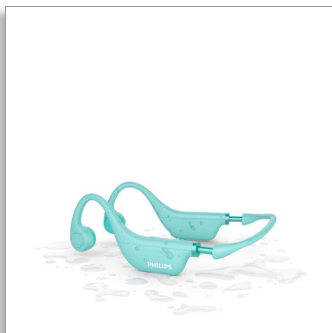

Philips  
Draadloze open-ear-  
koptelefoon voor kinderen

Draadloze open-ear-koptelefoons

Bone conduction  
Ouderlijk toezicht via app  
IPX5-bescherming tegen water

TAK4607GR

## Perfect voor speeltijd

Met deze draadloze open-ear hoofdtelefoon horen uw kinderen alles. Beperk de speeltijd en het volume via de Philips-app. Dankzij het veilige en goed passende ontwerp en de verstelbare hoofdband groeit de hoofdtelefoon mee met uw kind en valt deze niet af tijdens het spelen!

### Klaar wanneer jij dat bent

- Voorzien van een interne microfoon voor online lessen of games
- 5 uur afspeeltijd
- IPX5-bescherming tegen water

### Comfortabel open-ear design

Kinderen zijn altijd onderweg. De oorschelpen van deze lichtgewicht koptelefoon liggen net voor de oren van uw kind, zodat de koptelefoon stevig en comfortabel blijft zitten, of uw kind nu aan het gamen is, online een les volgt of naar muziek luistert.