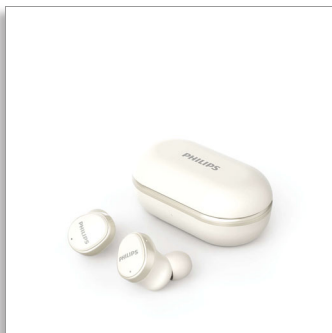

Philips
Ægte trådløse
hovedtelefoner

12 mm neodymenheder
Aktiv støjreduktion (ANC)
Sikker, komfortabel in-ear-
pasform
Op til 29 timers total spilletid

TAT4556WT

Din musik. På din måde.

Disse ægte trådløse hovedtelefoner med hybrid aktiv støjreduktion bortfiltrerer baggrundsstøj og giver dig den klare lyd og den gode bas, du ønsker. Nyd en behagelig pasform, IPX4 stænk- og svedafvisende og 29 timers spilletid med etuiet.

Klar lyd. Kraftig bas.

- Understøtter AAC-kode, en lydkilde af ekstrem høj kvalitet
- 12 mm neodymenheder giver klar lyd og kraftig bas
- Altid fokuseret på musikken. Hybrid aktiv støjreduktion

Særdeles praktisk. Meget komfortabel.