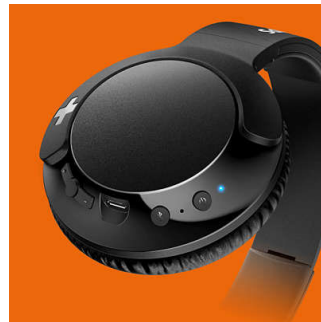

Philips
Casque Bluetooth®

HP 40 mm/conception arrière

fermée

Circum-aural
Coussinets confortables
Pliage compact

SHB3175BK

BASS+ Vivez-le à fond

Le casque Philips BASS+ embarque des basses ultra-puissantes dans un design fin et robuste. Un magnifique casque circum-aural sans fil Bluetooth® pour ceux qui sont à la recherche de basses plus percutantes, mais avec un encombrement réduit.

Boutons de commande

Les boutons de commande situés au niveau de la coque droite vous permettent de contrôler la musique et les appels téléphoniques d'une simple pression.

Câble de recharge USB

Le câble de recharge USB fourni vous permet de maintenir facilement la charge de votre casque.