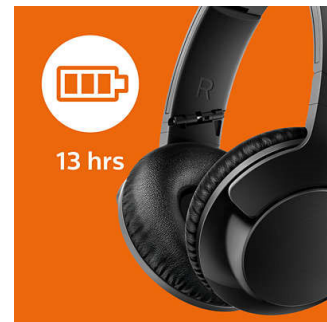

12 heures d'autonomie

Les 12 heures d'autonomie vous permettent d'écouter de la musique toute la journée.