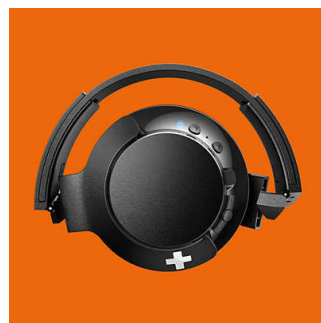

Pliage compact

Le design à pliage compact est optimal pour les déplacements. Vous avez le choix entre un pliage à plat et un pliage compact, afin de transporter et de ranger votre casque en toute simplicité.