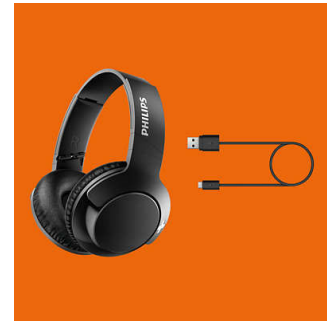

Boutons de commande

Les boutons de commande situés au niveau de la coque droite vous permettent de contrôler la musique et les appels téléphoniques d'une simple pression.

Câble de recharge USB

Le câble de recharge USB fourni vous permet de maintenir facilement la charge de votre casque.