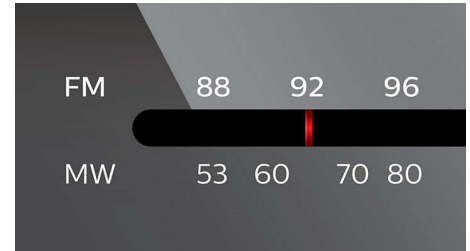

UKW/MW-Tuner

UKW/MW-Stereotuner (AM)